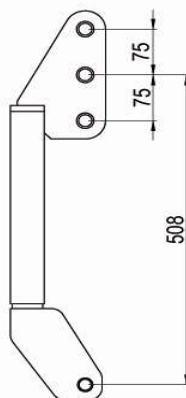

Aanbouwmogelijkheden

Art. nr.	Omschrijving	inhoud in liters	120	200
2428	Aanbouw voor heftruck, wielladers en verreikers, in hoogte verstelbaar hierdoor hoeft de trekhaak niet verwijderd te worden bij aan- en afkoppeling.		€ 750,00	
2433				€ 750,00
2429	Driepuntbok Cat 1 - 2		€ 268,00	
2434				€ 268,00
2430	Accord aankoppeling Cat 1 – 2		€ 322,00	
2435				€ 322,00
2431	Weg verlichting (LED)		€ 524,00	
2436				€ 524,00

Specificaties aankoppelingen

CAT 1/2

Driepuntbok

CAT IN

Accordbok gemeentevervoertuigen

CAT 0

CAT 1