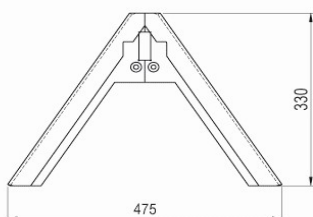

Accordbok gemeentevervoertuigen