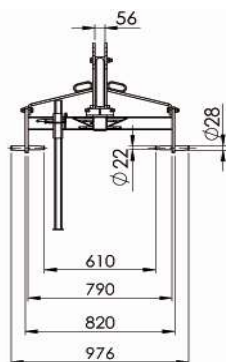

Driepuntbok