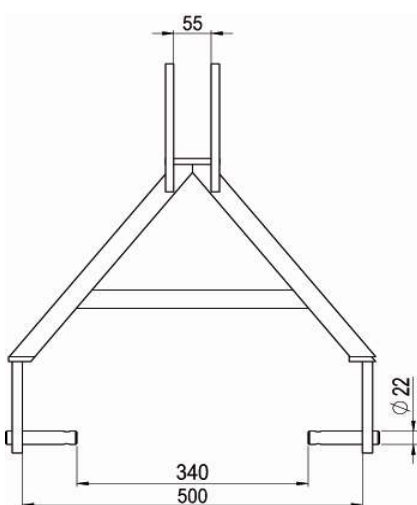

Specificaties aankoppelingen

CAT IN