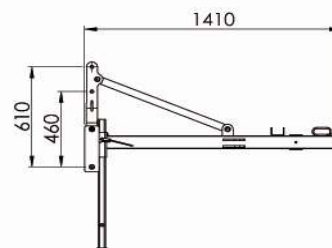

Driepuntbok