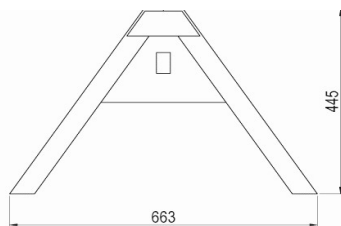

Specificaties aankoppelingen

CAT 0