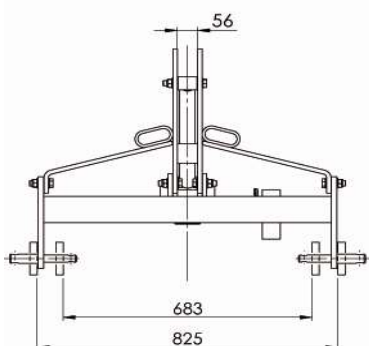

Specificaties aankoppelingen

CAT 1/2