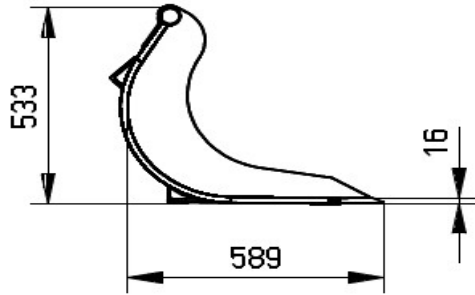

Afmetingen puinbakken

PBS 016