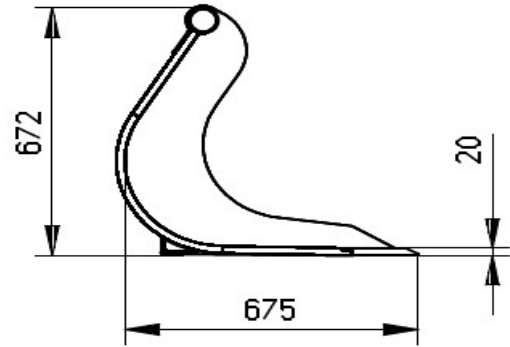

Afmetingen puinbakken

PBS 016

PBS 023