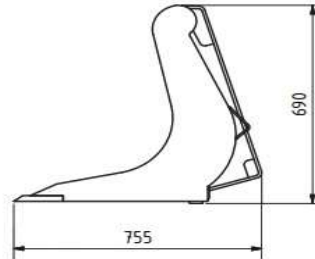

VTM Puinbakken voor wiellader / voorlader / verreiker PBS023 - KOPPELPLAAT

Puinbak met koppelplaat (prijs is incl. koppelplaat)

Mes Hardox HB500. Spijlen Ø20mm.

Artikelnr.	Type bak	Breedte (cm)	Gewicht (Kg)	Inhoud (M3)	€
3300	PBS - 023	124	170	0,30	€ 1.260,00
3301	PBS - 023	148	200	0,40	€ 1.430,00
3302	PBS - 023	160	210	0,44	€ 1.506,00
3303	PBS - 023	184	230	0,50	€ 1.663,00
3304	PBS - 023	208	255	0,56	€ 1.881,00

Artikel 1014 € 115,00