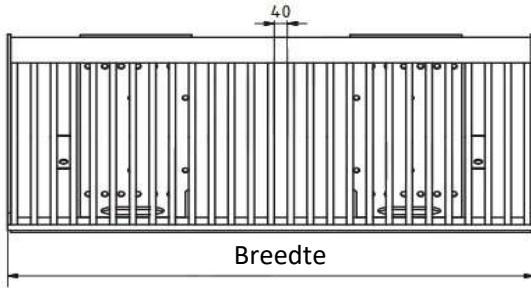

VTM Puinbakken voor wiellader / voorlader / verreiker PBS023 - KOPPELPLAAT

Puinbak met koppelplaat (prijs is incl. koppelplaat)

Mes Hardox HB500. Spijlen Ø20mm.

Artikelnr.	Type bak	Breedte (cm)	Gewicht (Kg)	Inhoud (M3)	€
3300	PBS - 023	124	170	0,30	€ 1.260,00
3301	PBS - 023	148	200	0,40	€ 1.430,00
3302	PBS - 023	160	210	0,44	€ 1.506,00
3303	PBS - 023	184	230	0,50	€ 1.663,00
3304	PBS - 023	208	255	0,56	€ 1.881,00

Artikel 1014 € 115,00