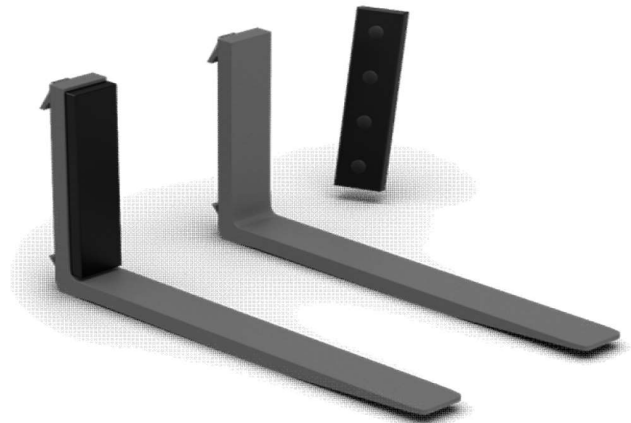

KOALA-R

Standaard met twee in hoogte verstelbare geïntegreerde klitterband, geschikt voor permanent gebruik

KOALA-S

Met 4 geïntegreerde ronde magneten, geschikt voor af-en-toe gebruik, makkelijk op te bergen

Type	Kleur	Breedte	Dikte	Lengte	Gewicht	Prijs
KOALA-R	Rood	100 mm	30 mm	470 mm	1,6 kg	€ 205,38
KOALA-S	Zwart	70 mm	30 mm	430 mm	1,1 kg	€ 249,48