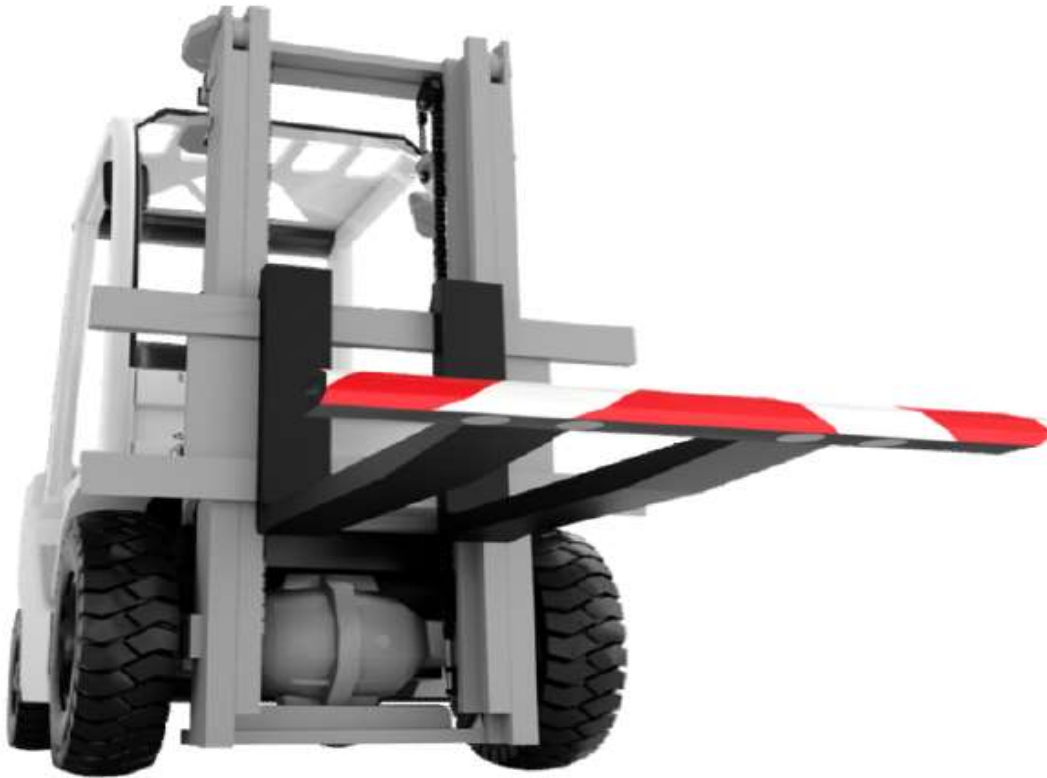

"Waarschuingsmarkering"

- Voorkomt ongelukken
- Erg opvallend in situaties met verlichterd zicht (denk aan parkeerplaatsen, uitgangen, werkplaatsen etc.)
- Snel en makkelijk monteren
- Uitgevoerd met magneten
- Altijd bij de hand; gemakkelijk op te bergen aan de giek van de heftruck wanneer niet gebruikt

Kleur	Breedte	Dikte	Lengte	Max. dikte punt van de vork	Gewicht	Prijs
Rood-Wit	80 mm	40 mm	800 mm	15 mm	2,3 kg	€ 401,94
Rood-Wit	80 mm	45 mm	1000 mm	25 mm	2,6 kg	€ 447,30