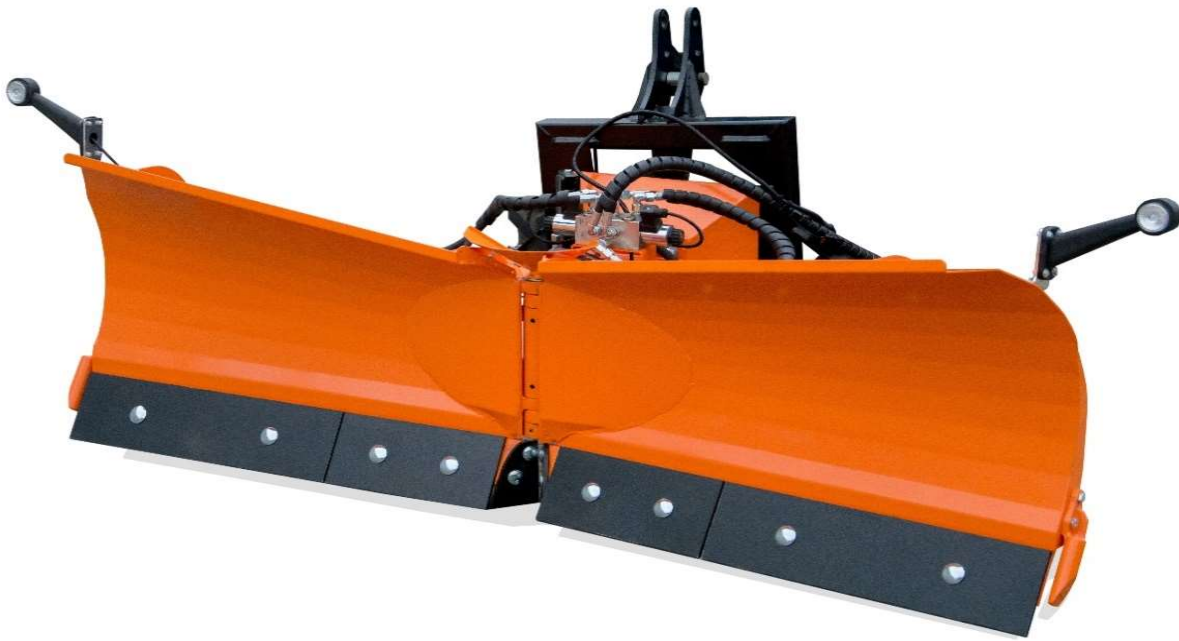

Hydraulische schokabsorptie

Pronar Sneeuwschuivers

Alle prijzen excl. btw en transport

PUV-1800M/2000M (Modern) sneeuwschuiver

Art. nr.	Omschrijving	Breedte in mm	1800	2000
6894	Standaard uitvoering, CAT1/0 vaste aanbouw, HARDOX-metalen mes, 4 werkposities, Max. draaihoek 30°, werkhoogte 660mm - 1800M / 670mm - 2000M		€ 3.680,00	
6895				€ 3.860,00