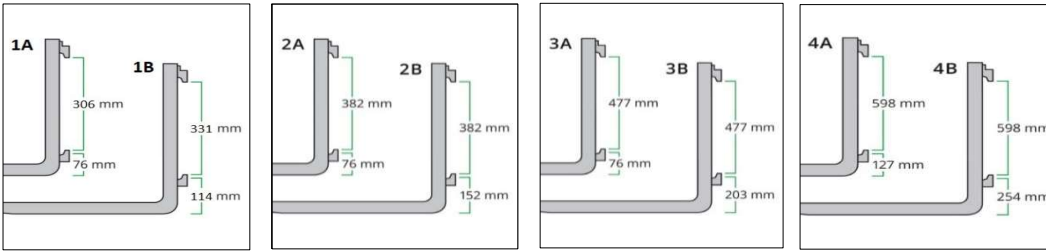

VETTER Palletlepels

Alle prijzen excl. btw en transport

FEM / ISO MAATVOERING

Art. nr	Type	B x D x L	Draagvermogen per paar (KG) / LPZ (mm)	gewicht (KG) p/s	Prijs / St
FEM 1A					
3115	VETTER Palletlepel 80x30x800mm FEM1A		1000 / 400		€ 219,00
3116	VETTER Palletlepel 80x30x1000mm FEM1A		1000 / 400		€ 240,00
FEM 2A					
3457	VETTER Palletlepel 80x35x900mm FEM2A		1600 / 500	31,0	€ 178,00
3134	VETTER Palletlepel 80x40x1000mm FEM2A		2000 / 500	36,4	€ 202,00
3135	VETTER Palletlepel 80x40x1200mm FEM2A		2000 / 500	41,4	€ 219,00
3139	VETTER Palletlepel 100x35x1100mm FEM2A		2000 / 500	43,8	€ 258,00
3142	VETTER Palletlepel 100x40x1000mm FEM2A		2500 / 500	45,5	€ 243,00
3143	VETTER Palletlepel 100x40x1200mm FEM2A		2500 / 500	51,8	€ 258,00
3144	VETTER Palletlepel 100x40x1500mm FEM2A		2500 / 500	61,2	€ 324,00
3145	VETTER Palletlepel 100x40x1800mm FEM2A		2500 / 500	70,6	€ 542,00
3152	VETTER Palletlepel 100x45x1200mm FEM2A		2800 / 500	57,9	€ 289,00
3153	VETTER Palletlepel 100x45x1500mm FEM2A		2800 / 500	68,5	€ 386,00
3154	VETTER Palletlepel 100x45x1800mm FEM2A		2800 / 500	79,1	€ 582,00
3157	VETTER Palletlepel 120x40x1200mm FEM2A		2800 / 500	62,1	€ 337,00
3159	VETTER Palletlepel 125x45x1200mm FEM2A		3000 / 500	77,7	€ 417,00
3160	VETTER Palletlepel 125x45x1500mm FEM2A		3000 / 500	90,9	€ 488,00
FEM 2B					
3136	VETTER Palletlepel 80x40x1000mm FEM2B		2000 / 500		€ 226,00
3137	VETTER Palletlepel 80x40x1200mm FEM2B		2000 / 500		€ 243,00
3146	VETTER Palletlepel 100x40x1000mm FEM2B		2500 / 500		€ 258,00
3147	VETTER Palletlepel 100x40x1200mm FEM2B		2500 / 500		€ 273,00
3148	VETTER Palletlepel 100x40x1500mm FEM2B		2500 / 500		€ 354,00
3149	VETTER Palletlepel 100x40x1800mm FEM2B		2500 / 500		€ 566,00
3155	VETTER Palletlepel 100x45x1200mm FEM2B		2800 / 500		€ 324,00
3156	VETTER Palletlepel 100x45x1500mm FEM2B		2800 / 500		€ 433,00
3162	VETTER Palletlepel 125x45x1200mm FEM2B		3000 / 500		€ 440,00
3163	VETTER Palletlepel 125x45x1500mm FEM2B		3000 / 500		€ 519,00
FEM 3A					
3165	VETTER Palletlepel 100x50x1200mm FEM3A		3500 / 500	69,4	€ 496,00
3170	VETTER Palletlepel 120x50x1200mm FEM3A		4000 / 500	82,8	€ 409,00
3171	VETTER Palletlepel 120x50x1500mm FEM3A		4000 / 500	96,9	€ 502,00
3172	VETTER Palletlepel 120x50x1800mm FEM3A		4000 / 500	111,1	€ 788,00
FEM 3B					
3173	VETTER Palletlepel 120x50x1200mm FEM3B		4000 / 500		€ 440,00
3174	VETTER Palletlepel 120x50x1500mm FEM3B		4000 / 500		€ 582,00
3175	VETTER Palletlepel 120x50x1800mm FEM3B		4000 / 500		€ 868,00
FEM 4A					
3178	VETTER Palletlepel 150x60x1600mm FEM4A		7000 / 600	164,1	€ 907,00
3119	VETTER Palletlepel 200x70x1200mm FEM4A		10000 / 600	208,5	Prijs op aanvraag
3120	VETTER Palletlepel 200x70x1500mm FEM4A		10000 / 600	241,5	Prijs op aanvraag
3121	VETTER Palletlepel 200x70x1600mm FEM4A		10000 / 600	252,5	Prijs op aanvraag
3122	VETTER Palletlepel 200x70x1800mm FEM4A		10000 / 600	274,4	Prijs op aanvraag