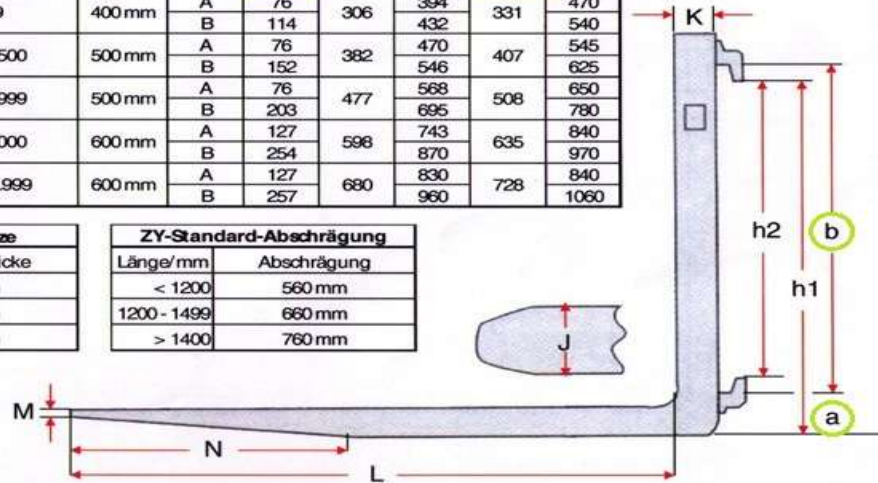

Wij kunnen ook DIN- en As-aansluiting lepel leverer

VETTER Palletlepel

Alle prijzen excl. btw en transport

FEM / ISO MAATVOERING volgens ISO 2328

Standard ITA/FEM Anschlussmaße								
Klasse	Nenntragfähigkeit des Staplers in kg	LSP	Typ	a	h2	h1	b	Fh.
1	0 - 999	400 mm	A	76	306	394	331	470
			B	114				540
2	1.000 - 2.500	500 mm	A	76	382	470	407	545
			B	152				625
3	2.501 - 4.999	500 mm	A	76	477	568	508	650
			B	203				780
4	5.000 - 8.000	600 mm	A	127	596	743	635	840
			B	254				970
5	8.001 - 10.999	600 mm	A	127	680	830	728	840
			B	257				1060

ZY-Standard-Spitze	
Klasse	Spitzendicke
2	7 mm
3	8 mm
4	8 mm

ZY-Standard-Abschrägung	
Länge/mm	Abschrägung
< 1200	560 mm
1200 - 1499	660 mm
> 1400	760 mm

VETTER Palletborden

Art. nr.	FEM	Massief	Breedte (mm)	Gewicht (kg)	Prijs
3188	1	80 x 25	900	30	€ 450,00
3187	2	60 x 30	1200	31	€ 575,00
3183	2	110 x 32	1000	48	€ 625,00
3182	2	100 x 40	1200	78	€ 650,00
3184	3	145 x 45	1200	126	€ 700,00
3185	3	145 x 45	1500	156	€ 850,00
3186	3	145 x 45	2000	215	€ 1.415,00