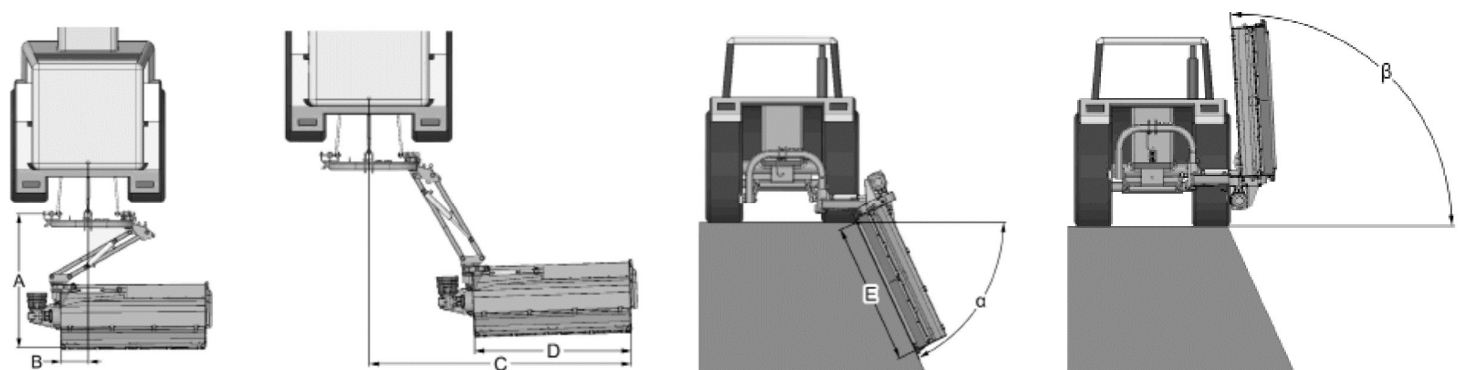

Verkrijgbare klepels en messen zie blz. 4 + prijzen op blz. 5