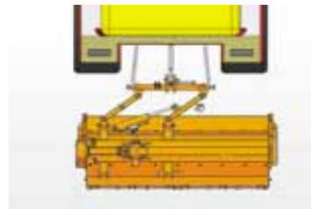

Regulation of mower position (parameter A - see table)