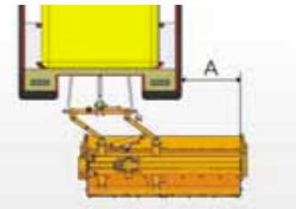

Regulation of mower position (parameter A - see table)