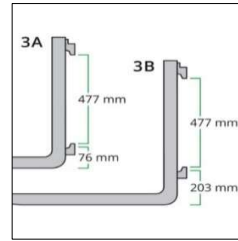

VETTER Palletlepels

Alle prijzen excl. btw en transport

FEM / ISO MAATVOERING

VETTER®

Art. nr	Type	B x D x L	Draagvermogen per paar (KG) / LPZ (mm)	gewicht (KG) / p/s	Prijs / St
FEM 1A					
3115	VETTER Palletlepel 80x30x800mm FEM1A		1000 / 400		€ 219,00
3116	VETTER Palletlepel 80x30x1000mm FEM1A		1000 / 400		€ 240,00
FEM 2A					
3457	VETTER Palletlepel 80x35x900mm FEM2A		1600 / 500	31,0	€ 178,00
3134	VETTER Palletlepel 80x40x1000mm FEM2A		2000 / 500	36,4	€ 154,00
3135	VETTER Palletlepel 80x40x1200mm FEM2A		2000 / 500	41,4	€ 166,25
3139	VETTER Palletlepel 100x35x1100mm FEM2A		2000 / 500	43,8	€ 218,75
3142	VETTER Palletlepel 100x40x1000mm FEM2A		2500 / 500	45,5	€ 180,25
3143	VETTER Palletlepel 100x40x1200mm FEM2A		2500 / 500	51,8	€ 196,00
3144	VETTER Palletlepel 100x40x1500mm FEM2A		2500 / 500	61,2	€ 273,00
3145	VETTER Palletlepel 100x40x1800mm FEM2A		2500 / 500	70,6	€ 542,00
3152	VETTER Palletlepel 100x45x1200mm FEM2A		2800 / 500	57,9	€ 215,25
3153	VETTER Palletlepel 100x45x1500mm FEM2A		2800 / 500	68,5	€ 386,00
3154	VETTER Palletlepel 100x45x1800mm FEM2A		2800 / 500	79,1	€ 582,00
3157	VETTER Palletlepel 120x40x1200mm FEM2A		2800 / 500	62,1	€ 295,75
3159	VETTER Palletlepel 125x45x1200mm FEM2A		3000 / 500	77,7	€ 323,75
3160	VETTER Palletlepel 125x45x1500mm FEM2A		3000 / 500	90,9	€ 430,50
FEM 2B					
3136	VETTER Palletlepel 80x40x1000mm FEM2B		2000 / 500		€ 171,50
3137	VETTER Palletlepel 80x40x1200mm FEM2B		2000 / 500		€ 183,75
3146	VETTER Palletlepel 100x40x1000mm FEM2B		2500 / 500		€ 210,00
3147	VETTER Palletlepel 100x40x1200mm FEM2B		2500 / 500		€ 225,75
3148	VETTER Palletlepel 100x40x1500mm FEM2B		2500 / 500		€ 302,75
3149	VETTER Palletlepel 100x40x1800mm FEM2B		2500 / 500		€ 566,00
3155	VETTER Palletlepel 100x45x1200mm FEM2B		2800 / 500		€ 248,50
3156	VETTER Palletlepel 100x45x1500mm FEM2B		2800 / 500		€ 433,00
3162	VETTER Palletlepel 125x45x1200mm FEM2B		3000 / 500		€ 364,00
3163	VETTER Palletlepel 125x45x1500mm FEM2B		3000 / 500		€ 470,75
FEM 3A					
3165	VETTER Palletlepel 100x50x1200mm FEM3A		3500 / 500	69,4	€ 288,75
3170	VETTER Palletlepel 120x50x1200mm FEM3A		4000 / 500	82,8	€ 337,75
3171	VETTER Palletlepel 120x50x1500mm FEM3A		4000 / 500	96,9	€ 402,50
3172	VETTER Palletlepel 120x50x1800mm FEM3A		4000 / 500	111,1	€ 546,00
FEM 3B					
3173	VETTER Palletlepel 120x50x1200mm FEM3B		4000 / 500		€ 390,25
3174	VETTER Palletlepel 120x50x1500mm FEM3B		4000 / 500		€ 455,00
3175	VETTER Palletlepel 120x50x1800mm FEM3B		4000 / 500		€ 598,50
FEM 4A					
3178	VETTER Palletlepel 150x60x1600mm FEM4A		7000 / 600	164,1	€ 817,25
3119	VETTER Palletlepel 200x70x1200mm FEM4A		10000 / 600	208,5	Prijs op aanvraag
3120	VETTER Palletlepel 200x70x1500mm FEM4A		10000 / 600	241,5	Prijs op aanvraag
3121	VETTER Palletlepel 200x70x1600mm FEM4A		10000 / 600	252,5	Prijs op aanvraag
3122	VETTER Palletlepel 200x70x1800mm FEM4A		10000 / 600	274,4	Prijs op aanvraag

Wij kunnen ook DIN- en As-aansluiting lepels leveren