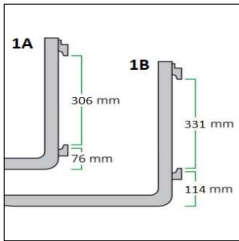

VETTER Palletlepels

Alle prijzen excl. btw en transport

FEM / ISO MAATVOERING

VETTER®

Art. nr	Type	B x D x L	Draagvermogen per paar (KG) / LPZ (mm)	gewicht (KG) / p/s	Prijs / St
FEM 1A					
3115	VETTER Palletlepel 80x30x800mm FEM1A		1000 / 400		€ 219,00
3116	VETTER Palletlepel 80x30x1000mm FEM1A		1000 / 400		€ 240,00
FEM 2A					
3457	VETTER Palletlepel 80x35x900mm FEM2A		1600 / 500	31,0	€ 178,00
3134	VETTER Palletlepel 80x40x1000mm FEM2A		2000 / 500	36,4	€ 154,00
3135	VETTER Palletlepel 80x40x1200mm FEM2A		2000 / 500	41,4	€ 166,25
3139	VETTER Palletlepel 100x35x1100mm FEM2A		2000 / 500	43,8	€ 218,75
3142	VETTER Palletlepel 100x40x1000mm FEM2A		2500 / 500	45,5	€ 180,25
3143	VETTER Palletlepel 100x40x1200mm FEM2A		2500 / 500	51,8	€ 196,00
3144	VETTER Palletlepel 100x40x1500mm FEM2A		2500 / 500	61,2	€ 273,00
3145	VETTER Palletlepel 100x40x1800mm FEM2A		2500 / 500	70,6	€ 542,00
3152	VETTER Palletlepel 100x45x1200mm FEM2A		2800 / 500	57,9	€ 215,25
3153	VETTER Palletlepel 100x45x1500mm FEM2A		2800 / 500	68,5	€ 386,00
3154	VETTER Palletlepel 100x45x1800mm FEM2A		2800 / 500	79,1	€ 582,00
3157	VETTER Palletlepel 120x40x1200mm FEM2A		2800 / 500	62,1	€ 295,75
3159	VETTER Palletlepel 125x45x1200mm FEM2A		3000 / 500	77,7	€ 323,75
3160	VETTER Palletlepel 125x45x1500mm FEM2A		3000 / 500	90,9	€ 430,50
FEM 2B					
3136	VETTER Palletlepel 80x40x1000mm FEM2B		2000 / 500		€ 171,50
3137	VETTER Palletlepel 80x40x1200mm FEM2B		2000 / 500		€ 183,75
3146	VETTER Palletlepel 100x40x1000mm FEM2B		2500 / 500		€ 210,00
3147	VETTER Palletlepel 100x40x1200mm FEM2B		2500 / 500		€ 225,75
3148	VETTER Palletlepel 100x40x1500mm FEM2B		2500 / 500		€ 302,75
3149	VETTER Palletlepel 100x40x1800mm FEM2B		2500 / 500		€ 566,00
3155	VETTER Palletlepel 100x45x1200mm FEM2B		2800 / 500		€ 248,50
3156	VETTER Palletlepel 100x45x1500mm FEM2B		2800 / 500		€ 433,00
3162	VETTER Palletlepel 125x45x1200mm FEM2B		3000 / 500		€ 364,00
3163	VETTER Palletlepel 125x45x1500mm FEM2B		3000 / 500		€ 470,75
FEM 3A					
3165	VETTER Palletlepel 100x50x1200mm FEM3A		3500 / 500	69,4	€ 288,75
3170	VETTER Palletlepel 120x50x1200mm FEM3A		4000 / 500	82,8	€ 337,75
3171	VETTER Palletlepel 120x50x1500mm FEM3A		4000 / 500	96,9	€ 402,50
3172	VETTER Palletlepel 120x50x1800mm FEM3A		4000 / 500	111,1	€ 546,00
FEM 3B					
3173	VETTER Palletlepel 120x50x1200mm FEM3B		4000 / 500		€ 390,25
3174	VETTER Palletlepel 120x50x1500mm FEM3B		4000 / 500		€ 455,00
3175	VETTER Palletlepel 120x50x1800mm FEM3B		4000 / 500		€ 598,50
FEM 4A					
3178	VETTER Palletlepel 150x60x1600mm FEM4A		7000 / 600	164,1	€ 817,25
3119	VETTER Palletlepel 200x70x1200mm FEM4A		10000 / 600	208,5	Prijs op aanvraag
3120	VETTER Palletlepel 200x70x1500mm FEM4A		10000 / 600	241,5	Prijs op aanvraag
3121	VETTER Palletlepel 200x70x1600mm FEM4A		10000 / 600	252,5	Prijs op aanvraag
3122	VETTER Palletlepel 200x70x1800mm FEM4A		10000 / 600	274,4	Prijs op aanvraag

Wij kunnen ook DIN- en As-aansluiting lepels leveren