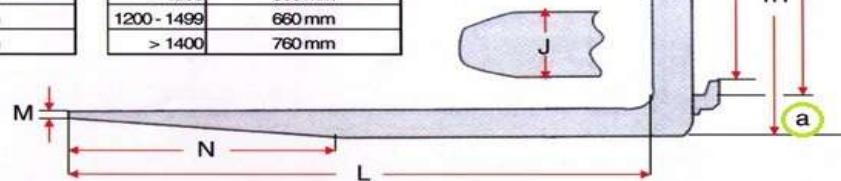

VETTER Palletlepls

Alle prijzen excl. btw en transport

FEM / ISO MAATVOERING volgens ISO 2328

Standard ITA/FEM Anschlusmaße								
Klasse	Nenntragfähigkeit des Staplers in kg	LSP	Typ	a	h2	h1	b	Fh.
1	0 - 999	400 mm	A	76	306	394	331	470
			B	114				540
2	1.000 - 2.500	500 mm	A	76	382	470	407	545
			B	152				625
3	2.501 - 4.999	500 mm	A	76	477	568	508	650
			B	203				780
4	5.000 - 8.000	600 mm	A	127	598	743	635	840
			B	254				970
5	8.001 - 10.999	600 mm	A	127	690	830	728	840
			B	257				1060

ZY-Standard-Spitze	
Klasse	Spitzendicke
2	7 mm
3	8 mm
4	8 mm

ZY-Standard-Abschrägung	
Länge/mm	Abschrägung
< 1200	560 mm
1200 - 1499	660 mm
> 1400	760 mm

VETTER Palletborden

Art. nr.	FEM	Massief	Breedte (mm)	Gewicht (kg)	Prijs
3188	1	80 x 25	900	30	€ 450,00
3187	2	60 x 30	1200	31	€ 575,00
3183	2	110 x 32	1000	48	€ 625,00
3182	2	100 x 40	1200	78	€ 505,00
3184	3	145 x 45	1200	126	€ 700,00
3185	3	145 x 45	1500	156	€ 850,00
3186	3	145 x 45	2000	215	€ 1.415,00

Onderdelen voor palletlepls

Art. nr.	Omschrijving	Breedte (mm)	Prijs
3099	Gaffelhaak boven - Palletlepel FEM 1/2 - AV01 oud type	110	€ 46,00
3113	Gaffelhaak boven - Palletlepel FEM 1/2 - AV89 nw type	90	€ 45,00
3100	Gaffelhaak boven - Palletlepel FEM 1/2 - AV85 nw type	110	€ 49,00
3105	Gaffelhaak boven - Palletlepel FEM 1/2 - AV97 nw type	140	€ 53,00
3102	Gaffelhaak boven - Palletlepel FEM 3 - AV115	120	€ 56,00
3106	Gaffelhaak boven - Palletlepel FEM 3 - AV 96	140	€ 58,00
3465	Gaffelhaak boven - Palletlepel FEM 3 - AV99	150	€ 60,00
3108	Gaffelhaak boven - Palletlepel FEM 3 - AV102	170	€ 68,00
3111	Gaffelhaak boven - Palletlepel FEM 3 - AV126	240	€ 83,00
3109	Gaffelhaak boven - Palletlepel FEM 4 - AV98	200	€ 83,00

Art. nr.	Omschrijving	Breedte (mm)	Prijs
3112	Gaffelhaak onder - AV04 (IS VERVANGEN DOOR AV31 3'	80	€ 42,00
3114	Gaffelhaak onder - Palletlepel FEM1/2 - AV31	90	€ 42,00
3103	Gaffelhaak onder - Palletlepel FEM1/2 - AV77	120	€ 87,00
3101	Gaffelhaak onder - Palletlepel FEM 3 - AV80	115	€ 46,00
3104	Gaffelhaak onder - Palletlepel FEM 3 - AV13	130	€ 79,00
3107	Gaffelhaak onder - Palletlepel FEM 3 - AV42	150	€ 64,00
3110	Gaffelhaak onder - Palletlepel FEM 4 - AV81	139	€ 58,00