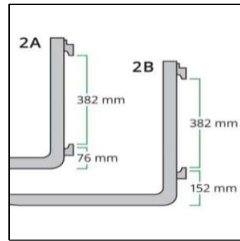

VETTER Palletlepels

Alle prijzen excl. btw en transport

FEM / ISO MAATVOERING

VETTER®

Art. nr	Type	B x D x L	Draagvermogen per paar (KG) / LPZ (mm)	gewicht (KG) / p/s	Prijs / St
FEM 1A					
3115	VETTER Palletlepel 80x30x800mm FEM1A		1000 / 400		€ 219,00
3116	VETTER Palletlepel 80x30x1000mm FEM1A		1000 / 400		€ 240,00
FEM 2A					
3457	VETTER Palletlepel 80x35x900mm FEM2A		1600 / 500	31,0	€ 178,00
3134	VETTER Palletlepel 80x40x1000mm FEM2A		2000 / 500	36,4	€ 154,00
3135	VETTER Palletlepel 80x40x1200mm FEM2A		2000 / 500	41,4	€ 166,25
3139	VETTER Palletlepel 100x35x1100mm FEM2A		2000 / 500	43,8	€ 218,75
3142	VETTER Palletlepel 100x40x1000mm FEM2A		2500 / 500	45,5	€ 180,25
3143	VETTER Palletlepel 100x40x1200mm FEM2A		2500 / 500	51,8	€ 196,00
3144	VETTER Palletlepel 100x40x1500mm FEM2A		2500 / 500	61,2	€ 273,00
3145	VETTER Palletlepel 100x40x1800mm FEM2A		2500 / 500	70,6	€ 542,00
3152	VETTER Palletlepel 100x45x1200mm FEM2A		2800 / 500	57,9	€ 215,25
3153	VETTER Palletlepel 100x45x1500mm FEM2A		2800 / 500	68,5	€ 386,00
3154	VETTER Palletlepel 100x45x1800mm FEM2A		2800 / 500	79,1	€ 582,00
3157	VETTER Palletlepel 120x40x1200mm FEM2A		2800 / 500	62,1	€ 295,75
3159	VETTER Palletlepel 125x45x1200mm FEM2A		3000 / 500	77,7	€ 323,75
3160	VETTER Palletlepel 125x45x1500mm FEM2A		3000 / 500	90,9	€ 430,50
FEM 2B					
3136	VETTER Palletlepel 80x40x1000mm FEM2B		2000 / 500		€ 171,50
3137	VETTER Palletlepel 80x40x1200mm FEM2B		2000 / 500		€ 183,75
3146	VETTER Palletlepel 100x40x1000mm FEM2B		2500 / 500		€ 210,00
3147	VETTER Palletlepel 100x40x1200mm FEM2B		2500 / 500		€ 225,75
3148	VETTER Palletlepel 100x40x1500mm FEM2B		2500 / 500		€ 302,75
3149	VETTER Palletlepel 100x40x1800mm FEM2B		2500 / 500		€ 566,00
3155	VETTER Palletlepel 100x45x1200mm FEM2B		2800 / 500		€ 248,50
3156	VETTER Palletlepel 100x45x1500mm FEM2B		2800 / 500		€ 433,00
3162	VETTER Palletlepel 125x45x1200mm FEM2B		3000 / 500		€ 364,00
3163	VETTER Palletlepel 125x45x1500mm FEM2B		3000 / 500		€ 470,75
FEM 3A					
3165	VETTER Palletlepel 100x50x1200mm FEM3A		3500 / 500	69,4	€ 288,75
3170	VETTER Palletlepel 120x50x1200mm FEM3A		4000 / 500	82,8	€ 337,75
3171	VETTER Palletlepel 120x50x1500mm FEM3A		4000 / 500	96,9	€ 402,50
3172	VETTER Palletlepel 120x50x1800mm FEM3A		4000 / 500	111,1	€ 546,00
FEM 3B					
3173	VETTER Palletlepel 120x50x1200mm FEM3B		4000 / 500		€ 390,25
3174	VETTER Palletlepel 120x50x1500mm FEM3B		4000 / 500		€ 455,00
3175	VETTER Palletlepel 120x50x1800mm FEM3B		4000 / 500		€ 598,50
FEM 4A					
3178	VETTER Palletlepel 150x60x1600mm FEM4A		7000 / 600	164,1	€ 817,25
3119	VETTER Palletlepel 200x70x1200mm FEM4A		10000 / 600	208,5	Prijs op aanvraag
3120	VETTER Palletlepel 200x70x1500mm FEM4A		10000 / 600	241,5	Prijs op aanvraag
3121	VETTER Palletlepel 200x70x1600mm FEM4A		10000 / 600	252,5	Prijs op aanvraag
3122	VETTER Palletlepel 200x70x1800mm FEM4A		10000 / 600	274,4	Prijs op aanvraag

Wij kunnen ook DIN- en As-aansluiting lepels leveren