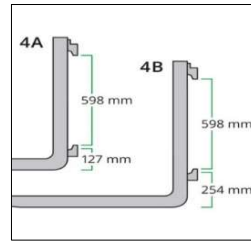

VETTER Palletlepels

Alle prijzen excl. btw en transport

FEM / ISO MAATVOERING

VETTER®

Art. nr	Type	B x D x L	Draagvermogen per paar (KG) / LPZ (mm)	gewicht (KG) / p/s	Prijs / St
FEM 1A					
3115	VETTER Palletlepel 80x30x800mm FEM1A		1000 / 400		€ 219,00
3116	VETTER Palletlepel 80x30x1000mm FEM1A		1000 / 400		€ 240,00
FEM 2A					
3457	VETTER Palletlepel 80x35x900mm FEM2A		1600 / 500	31,0	€ 178,00
3134	VETTER Palletlepel 80x40x1000mm FEM2A		2000 / 500	36,4	€ 154,00
3135	VETTER Palletlepel 80x40x1200mm FEM2A		2000 / 500	41,4	€ 166,25
3139	VETTER Palletlepel 100x35x1100mm FEM2A		2000 / 500	43,8	€ 218,75
3142	VETTER Palletlepel 100x40x1000mm FEM2A		2500 / 500	45,5	€ 180,25
3143	VETTER Palletlepel 100x40x1200mm FEM2A		2500 / 500	51,8	€ 196,00
3144	VETTER Palletlepel 100x40x1500mm FEM2A		2500 / 500	61,2	€ 273,00
3145	VETTER Palletlepel 100x40x1800mm FEM2A		2500 / 500	70,6	€ 542,00
3152	VETTER Palletlepel 100x45x1200mm FEM2A		2800 / 500	57,9	€ 215,25
3153	VETTER Palletlepel 100x45x1500mm FEM2A		2800 / 500	68,5	€ 386,00
3154	VETTER Palletlepel 100x45x1800mm FEM2A		2800 / 500	79,1	€ 582,00
3157	VETTER Palletlepel 120x40x1200mm FEM2A		2800 / 500	62,1	€ 295,75
3159	VETTER Palletlepel 125x45x1200mm FEM2A		3000 / 500	77,7	€ 323,75
3160	VETTER Palletlepel 125x45x1500mm FEM2A		3000 / 500	90,9	€ 430,50
FEM 2B					
3136	VETTER Palletlepel 80x40x1000mm FEM2B		2000 / 500		€ 171,50
3137	VETTER Palletlepel 80x40x1200mm FEM2B		2000 / 500		€ 183,75
3146	VETTER Palletlepel 100x40x1000mm FEM2B		2500 / 500		€ 210,00
3147	VETTER Palletlepel 100x40x1200mm FEM2B		2500 / 500		€ 225,75
3148	VETTER Palletlepel 100x40x1500mm FEM2B		2500 / 500		€ 302,75
3149	VETTER Palletlepel 100x40x1800mm FEM2B		2500 / 500		€ 566,00
3155	VETTER Palletlepel 100x45x1200mm FEM2B		2800 / 500		€ 248,50
3156	VETTER Palletlepel 100x45x1500mm FEM2B		2800 / 500		€ 433,00
3162	VETTER Palletlepel 125x45x1200mm FEM2B		3000 / 500		€ 364,00
3163	VETTER Palletlepel 125x45x1500mm FEM2B		3000 / 500		€ 470,75
FEM 3A					
3165	VETTER Palletlepel 100x50x1200mm FEM3A		3500 / 500	69,4	€ 288,75
3170	VETTER Palletlepel 120x50x1200mm FEM3A		4000 / 500	82,8	€ 337,75
3171	VETTER Palletlepel 120x50x1500mm FEM3A		4000 / 500	96,9	€ 402,50
3172	VETTER Palletlepel 120x50x1800mm FEM3A		4000 / 500	111,1	€ 546,00
FEM 3B					
3173	VETTER Palletlepel 120x50x1200mm FEM3B		4000 / 500		€ 390,25
3174	VETTER Palletlepel 120x50x1500mm FEM3B		4000 / 500		€ 455,00
3175	VETTER Palletlepel 120x50x1800mm FEM3B		4000 / 500		€ 598,50
FEM 4A					
3178	VETTER Palletlepel 150x60x1600mm FEM4A		7000 / 600	164,1	€ 817,25
3119	VETTER Palletlepel 200x70x1200mm FEM4A		10000 / 600	208,5	Prijs op aanvraag
3120	VETTER Palletlepel 200x70x1500mm FEM4A		10000 / 600	241,5	Prijs op aanvraag
3121	VETTER Palletlepel 200x70x1600mm FEM4A		10000 / 600	252,5	Prijs op aanvraag
3122	VETTER Palletlepel 200x70x1800mm FEM4A		10000 / 600	274,4	Prijs op aanvraag

Wij kunnen ook DIN- en As-aansluiting lepels leveren