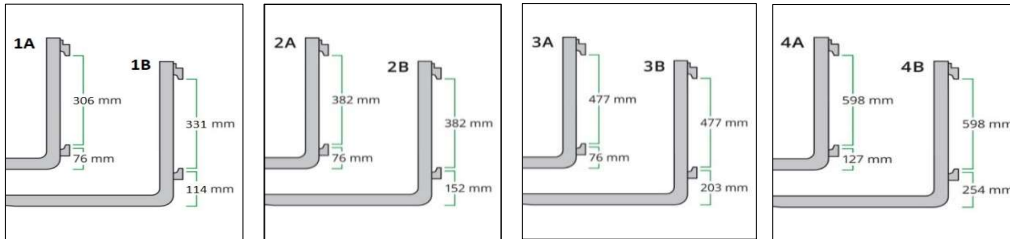

VETTER Palletlepels

Alle prijzen excl. btw en transport

FEM / ISO MAATVOERING

Art. nr	Type	B x D x L	Draagvermogen per paar (KG) / LPZ (mm)	gewicht (KG) p/s	Prijs / St
FEM 1A					
3115	VETTER Palletlepel 80x30x800mm FEM1A		1000 / 400		€ 219,00
3116	VETTER Palletlepel 80x30x1000mm FEM1A		1000 / 400		€ 240,00
FEM 2A					
3457	VETTER Palletlepel 80x35x900mm FEM2A		1600 / 500	31,0	€ 178,00
3134	VETTER Palletlepel 80x40x1000mm FEM2A		2000 / 500	36,4	€ 202,00
3135	VETTER Palletlepel 80x40x1200mm FEM2A		2000 / 500	41,4	€ 219,00
3139	VETTER Palletlepel 100x35x1100mm FEM2A		2000 / 500	43,8	€ 258,00
3142	VETTER Palletlepel 100x40x1000mm FEM2A		2500 / 500	45,5	€ 243,00
3143	VETTER Palletlepel 100x40x1200mm FEM2A		2500 / 500	51,8	€ 258,00
3144	VETTER Palletlepel 100x40x1500mm FEM2A		2500 / 500	61,2	€ 324,00
3145	VETTER Palletlepel 100x40x1800mm FEM2A		2500 / 500	70,6	€ 542,00
3152	VETTER Palletlepel 100x45x1200mm FEM2A		2800 / 500	57,9	€ 289,00
3153	VETTER Palletlepel 100x45x1500mm FEM2A		2800 / 500	68,5	€ 386,00
3154	VETTER Palletlepel 100x45x1800mm FEM2A		2800 / 500	79,1	€ 582,00
3157	VETTER Palletlepel 120x40x1200mm FEM2A		2800 / 500	62,1	€ 337,00
3159	VETTER Palletlepel 125x45x1200mm FEM2A		3000 / 500	77,7	€ 417,00
3160	VETTER Palletlepel 125x45x1500mm FEM2A		3000 / 500	90,9	€ 488,00
FEM 2B					
3136	VETTER Palletlepel 80x40x1000mm FEM2B		2000 / 500		€ 226,00
3137	VETTER Palletlepel 80x40x1200mm FEM2B		2000 / 500		€ 243,00
3146	VETTER Palletlepel 100x40x1000mm FEM2B		2500 / 500		€ 258,00
3147	VETTER Palletlepel 100x40x1200mm FEM2B		2500 / 500		€ 273,00
3148	VETTER Palletlepel 100x40x1500mm FEM2B		2500 / 500		€ 354,00
3149	VETTER Palletlepel 100x40x1800mm FEM2B		2500 / 500		€ 566,00
3155	VETTER Palletlepel 100x45x1200mm FEM2B		2800 / 500		€ 324,00
3156	VETTER Palletlepel 100x45x1500mm FEM2B		2800 / 500		€ 433,00
3162	VETTER Palletlepel 125x45x1200mm FEM2B		3000 / 500		€ 440,00
3163	VETTER Palletlepel 125x45x1500mm FEM2B		3000 / 500		€ 519,00
FEM 3A					
3165	VETTER Palletlepel 100x50x1200mm FEM3A		3500 / 500	69,4	€ 496,00
3170	VETTER Palletlepel 120x50x1200mm FEM3A		4000 / 500	82,8	€ 409,00
3171	VETTER Palletlepel 120x50x1500mm FEM3A		4000 / 500	96,9	€ 502,00
3172	VETTER Palletlepel 120x50x1800mm FEM3A		4000 / 500	111,1	€ 788,00
FEM 3B					
3173	VETTER Palletlepel 120x50x1200mm FEM3B		4000 / 500		€ 440,00
3174	VETTER Palletlepel 120x50x1500mm FEM3B		4000 / 500		€ 582,00
3175	VETTER Palletlepel 120x50x1800mm FEM3B		4000 / 500		€ 868,00
FEM 4A					
3178	VETTER Palletlepel 150x60x1600mm FEM4A		7000 / 600	164,1	€ 907,00
3119	VETTER Palletlepel 200x70x1200mm FEM4A		10000 / 600	208,5	Prijs op aanvraag
3120	VETTER Palletlepel 200x70x1500mm FEM4A		10000 / 600	241,5	Prijs op aanvraag
3121	VETTER Palletlepel 200x70x1600mm FEM4A		10000 / 600	252,5	Prijs op aanvraag
3122	VETTER Palletlepel 200x70x1800mm FEM4A		10000 / 600	274,4	Prijs op aanvraag

Wij kunnen ook DIN- en As-aansluiting lefels leveren