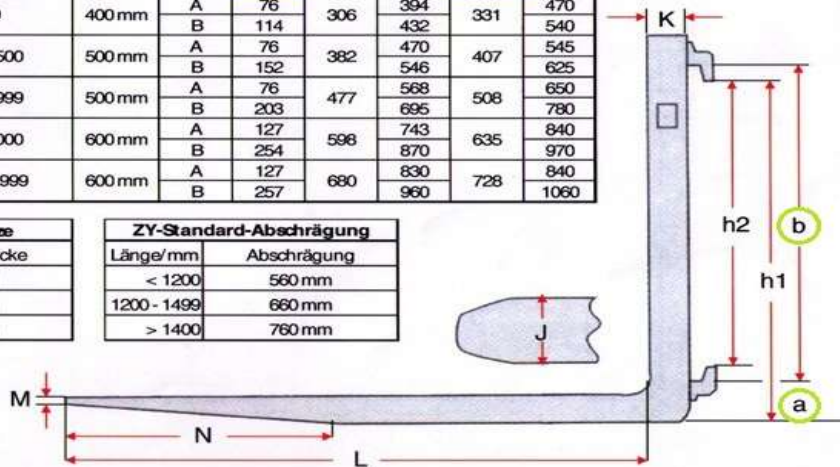

Wij kunnen ook DIN- en As-aansluiting lefels leveren

VETTER Palletlepels

Alle prijzen excl. btw en transport

FEM / ISO MAATVOERING volgens ISO 2328

Standard ITA/FEM Anschlussmaße								
Klasse	Nenntragfähigkeit des Staplers in kg	LSP	Typ	a	h2	h1	b	Fh.
1	0 - 999	400 mm	A	76	306	394	331	470
			B	114				540
2	1.000 - 2.500	500 mm	A	76	382	470	407	545
			B	152				625
3	2.501 - 4.999	500 mm	A	76	477	568	508	650
			B	203				780
4	5.000 - 8.000	600 mm	A	127	598	743	635	840
			B	254				970
5	8.001 - 10.999	600 mm	A	127	680	830	728	840
			B	257				1060

ZY-Standard-Spitze	
Klasse	Spitzendicke
2	7 mm
3	8 mm
4	8 mm

ZY-Standard-Abschrägung	
Länge/mm	Abschrägung
< 1200	560 mm
1200 - 1499	660 mm
> 1400	760 mm

VETTER Palletborden

Art. nr.	FEM	Massief	Breedte (mm)	Gewicht (kg)	Prijs
3188	1	80 x 25	900	30	€ 450,00
3187	2	60 x 30	1200	31	€ 575,00
3183	2	110 x 32	1000	48	€ 625,00
3182	2	100 x 40	1200	78	€ 650,00
3184	3	145 x 45	1200	126	€ 700,00
3185	3	145 x 45	1500	156	€ 850,00
3186	3	145 x 45	2000	215	€ 1.415,00